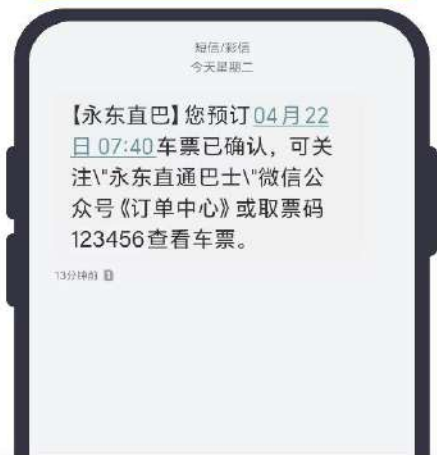

恒生銀行跨境豪華轎車專線 · 購票指引

恒生香港及恒生中國優越理財及優越私人理財客戶可購買搭乘

1 微信搜索【永東直通巴士】

2 去買車票

3 註冊永東友會員

4 選擇出發/到達城市及站點

5 選擇出發時間並購票

6 填寫乘客信息及付款

7 短訊收取訂單信息

8 查詢車票

9 出示電子票即可上車